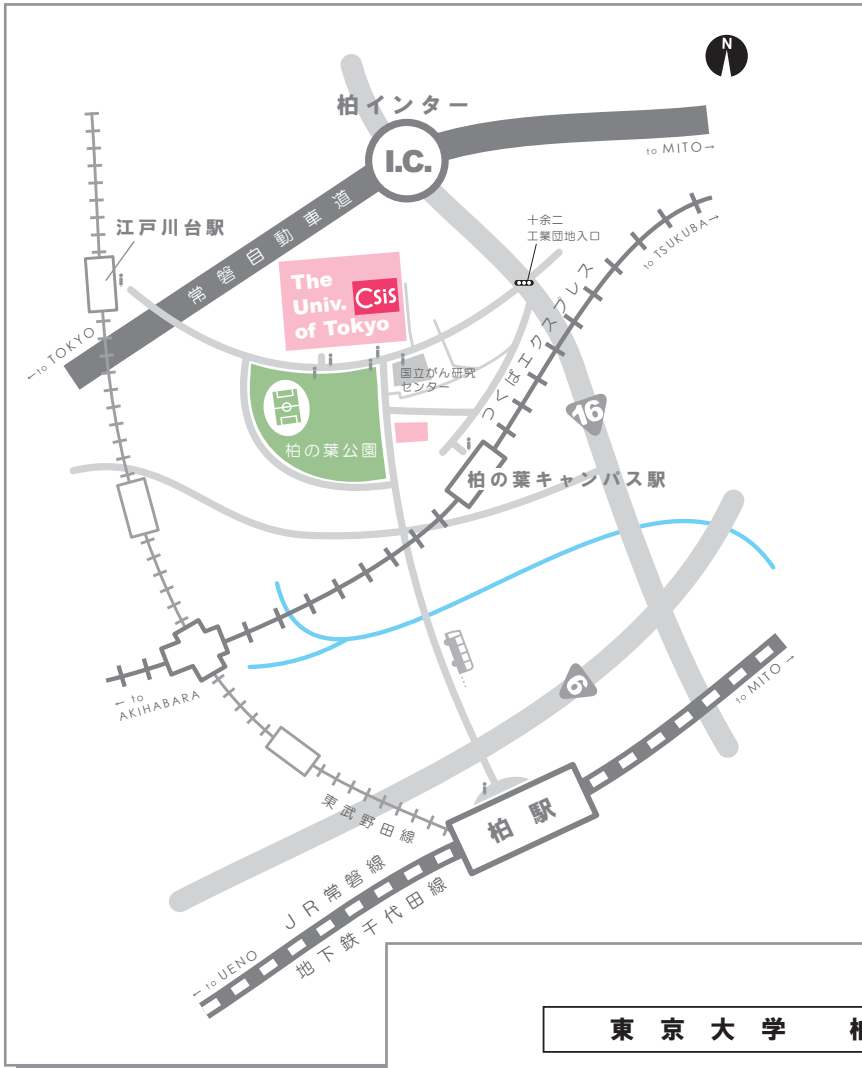

Csis ACCESS MAP to KASHIWA-Campus

【電車の利用】

- ①つくばエクスプレス 柏の葉キャンパス駅よりバス13分あるいは徒歩25分。
 東武バス利用の場合、「柏の葉公園循環」行で「柏の葉公園北」もしくは「国立がん研究センター」下車、徒歩3分。
- ②JR常磐線・地下鉄千代田線 柏駅よりバス25分。
 東武バス利用の場合、「国立がん研究センター」行で「柏の葉公園北」もしくは「国立がん研究センター」下車、徒歩3分。
- ③東武野田線 江戸川台駅より徒歩30分。

【レンタサイクルの利用】

柏の葉キャンパス駅前の駐輪場にて台数限定(先着順)のレンタサイクル(200円/日)が利用可能です。

【高速バスの利用】

- ①羽田空港より東武バス・京浜急行バス「柏駅西口」行きで「国立がん研究センター」下車。
- ②成田空港より成田空港交通「松戸・柏方面」行きで「柏駅」下車後、「国立がん研究センター」行で「柏の葉公園北」もしくは「国立がん研究センター」下車。

【車の利用】

常磐自動車道「柏インターチェンジ」より約5分。