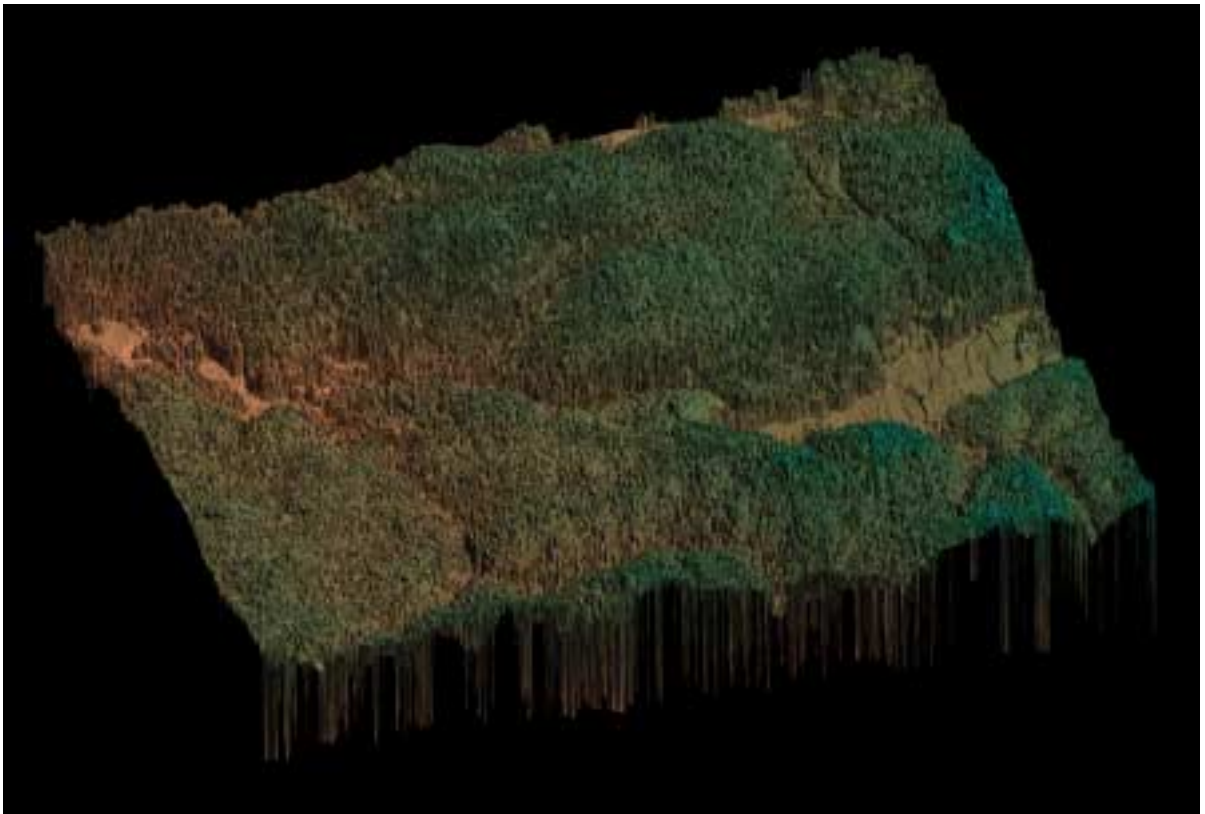

はじめに

レーザーダ測定により作成した 50cm-DEM 「海上の森」